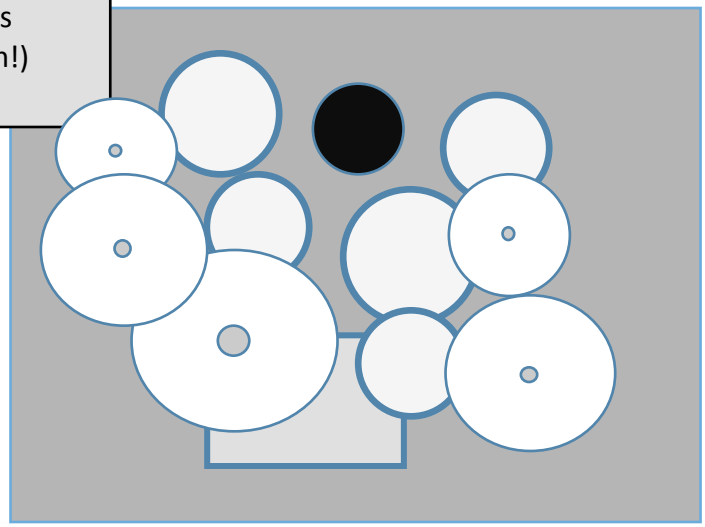

Backdrop 3x1m geöst

Monitor 3
Klinke in Pult für In-Ear
Vocal SM 58 male
D.I. Backings / D.I. E-Pad
+ 15" Sub Bass
(Seite beachten!)
drums

Peter

1x 230V

Drumriser 3x2m

2x 230V

Jogi
Bass
xlr direct out D.I.

2x 230V

Dirk
E-Guitar
xlr direkt out oder E906
Acc.Guitar D.I.

Bühnenanweisung

Goozebumps

Stand 07 2019

Monitor 1
In-Ear Sender vom Mixer +
Wedge / vocal SM 58 male

2x 230V

Monitor 2
In-Ear Sender vom Mixer +
Wedge / vocal SM 58 male

2x 230V